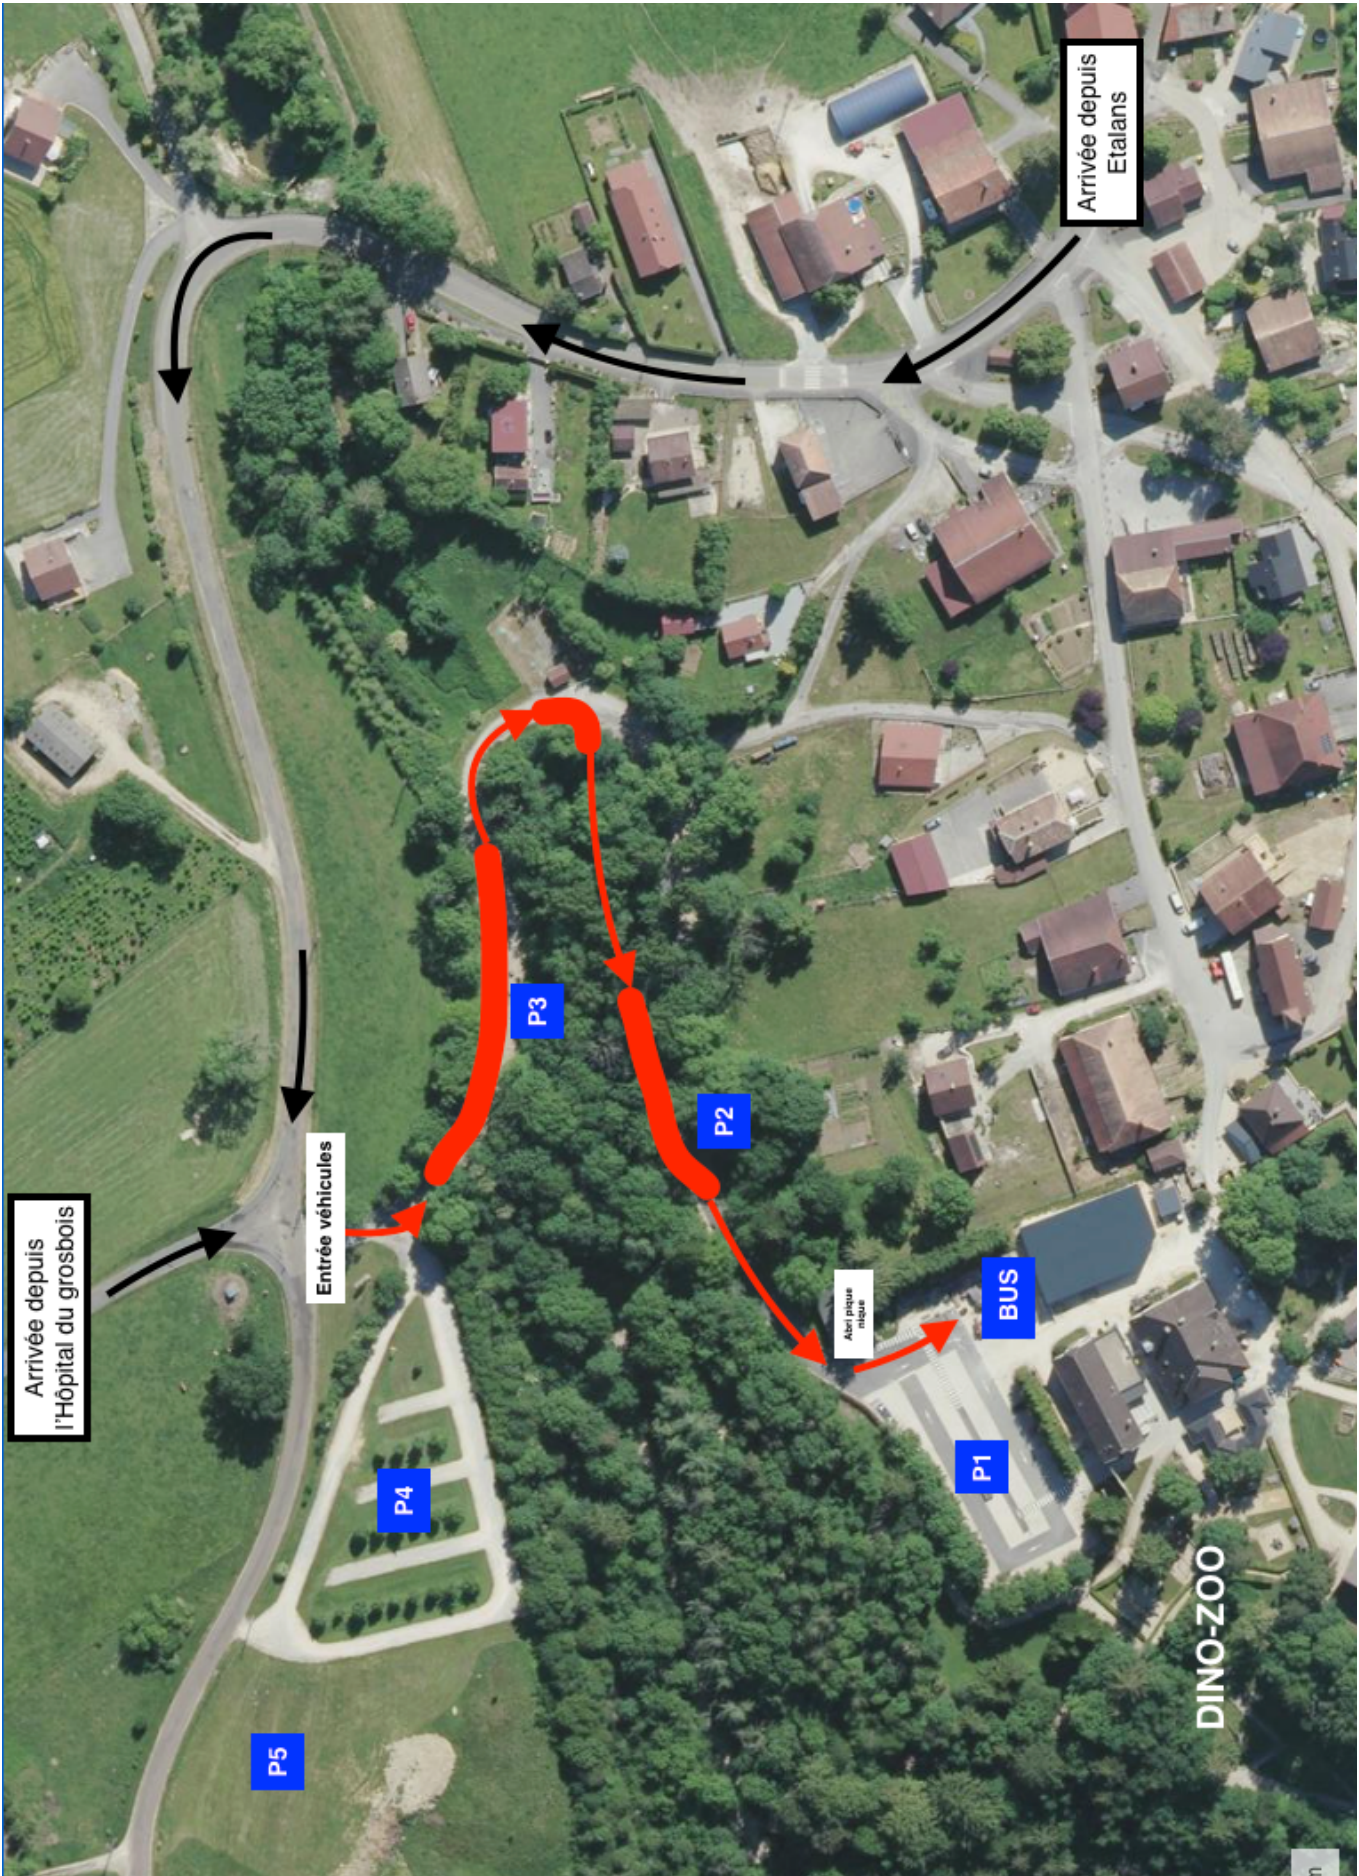

**DINO-ZOO**  
PARC PRÉHISTORIQUE

**DOCUMENT IMPORTANT**

**ACCÈS AU PARKING AUTOCARS ET BUS  
DINO-ZOO  
(DOCUMENT À REMETTRE AU CHAUFFEUR)**

Mesdames et messieurs les chauffeurs de bus,

La route d'accès au **parking bus P1** de Dino-Zoo est de nouveau fonctionnelle après deux années de fermeture. Un pont sans limite de poids a été créé cet hiver.

**CONSIGNES D'ACCÈS**

Accès au parking BUS : sur le parking 1 (P1) voir plan ci-joint

Si vous repartez : Indiquez votre heure approximative de retour à l'opérateur parking ou au responsable de la sortie groupe. Le responsable du groupe doit transmettre l'information aux caisses.

# DINO-ZOO

PARC PRÉHISTORIQUE

Arrivée depuis l'Hôpital du grosbois

Arrivée depuis Etalans

Entrée véhicules

Abris pique nique

BUS

P5